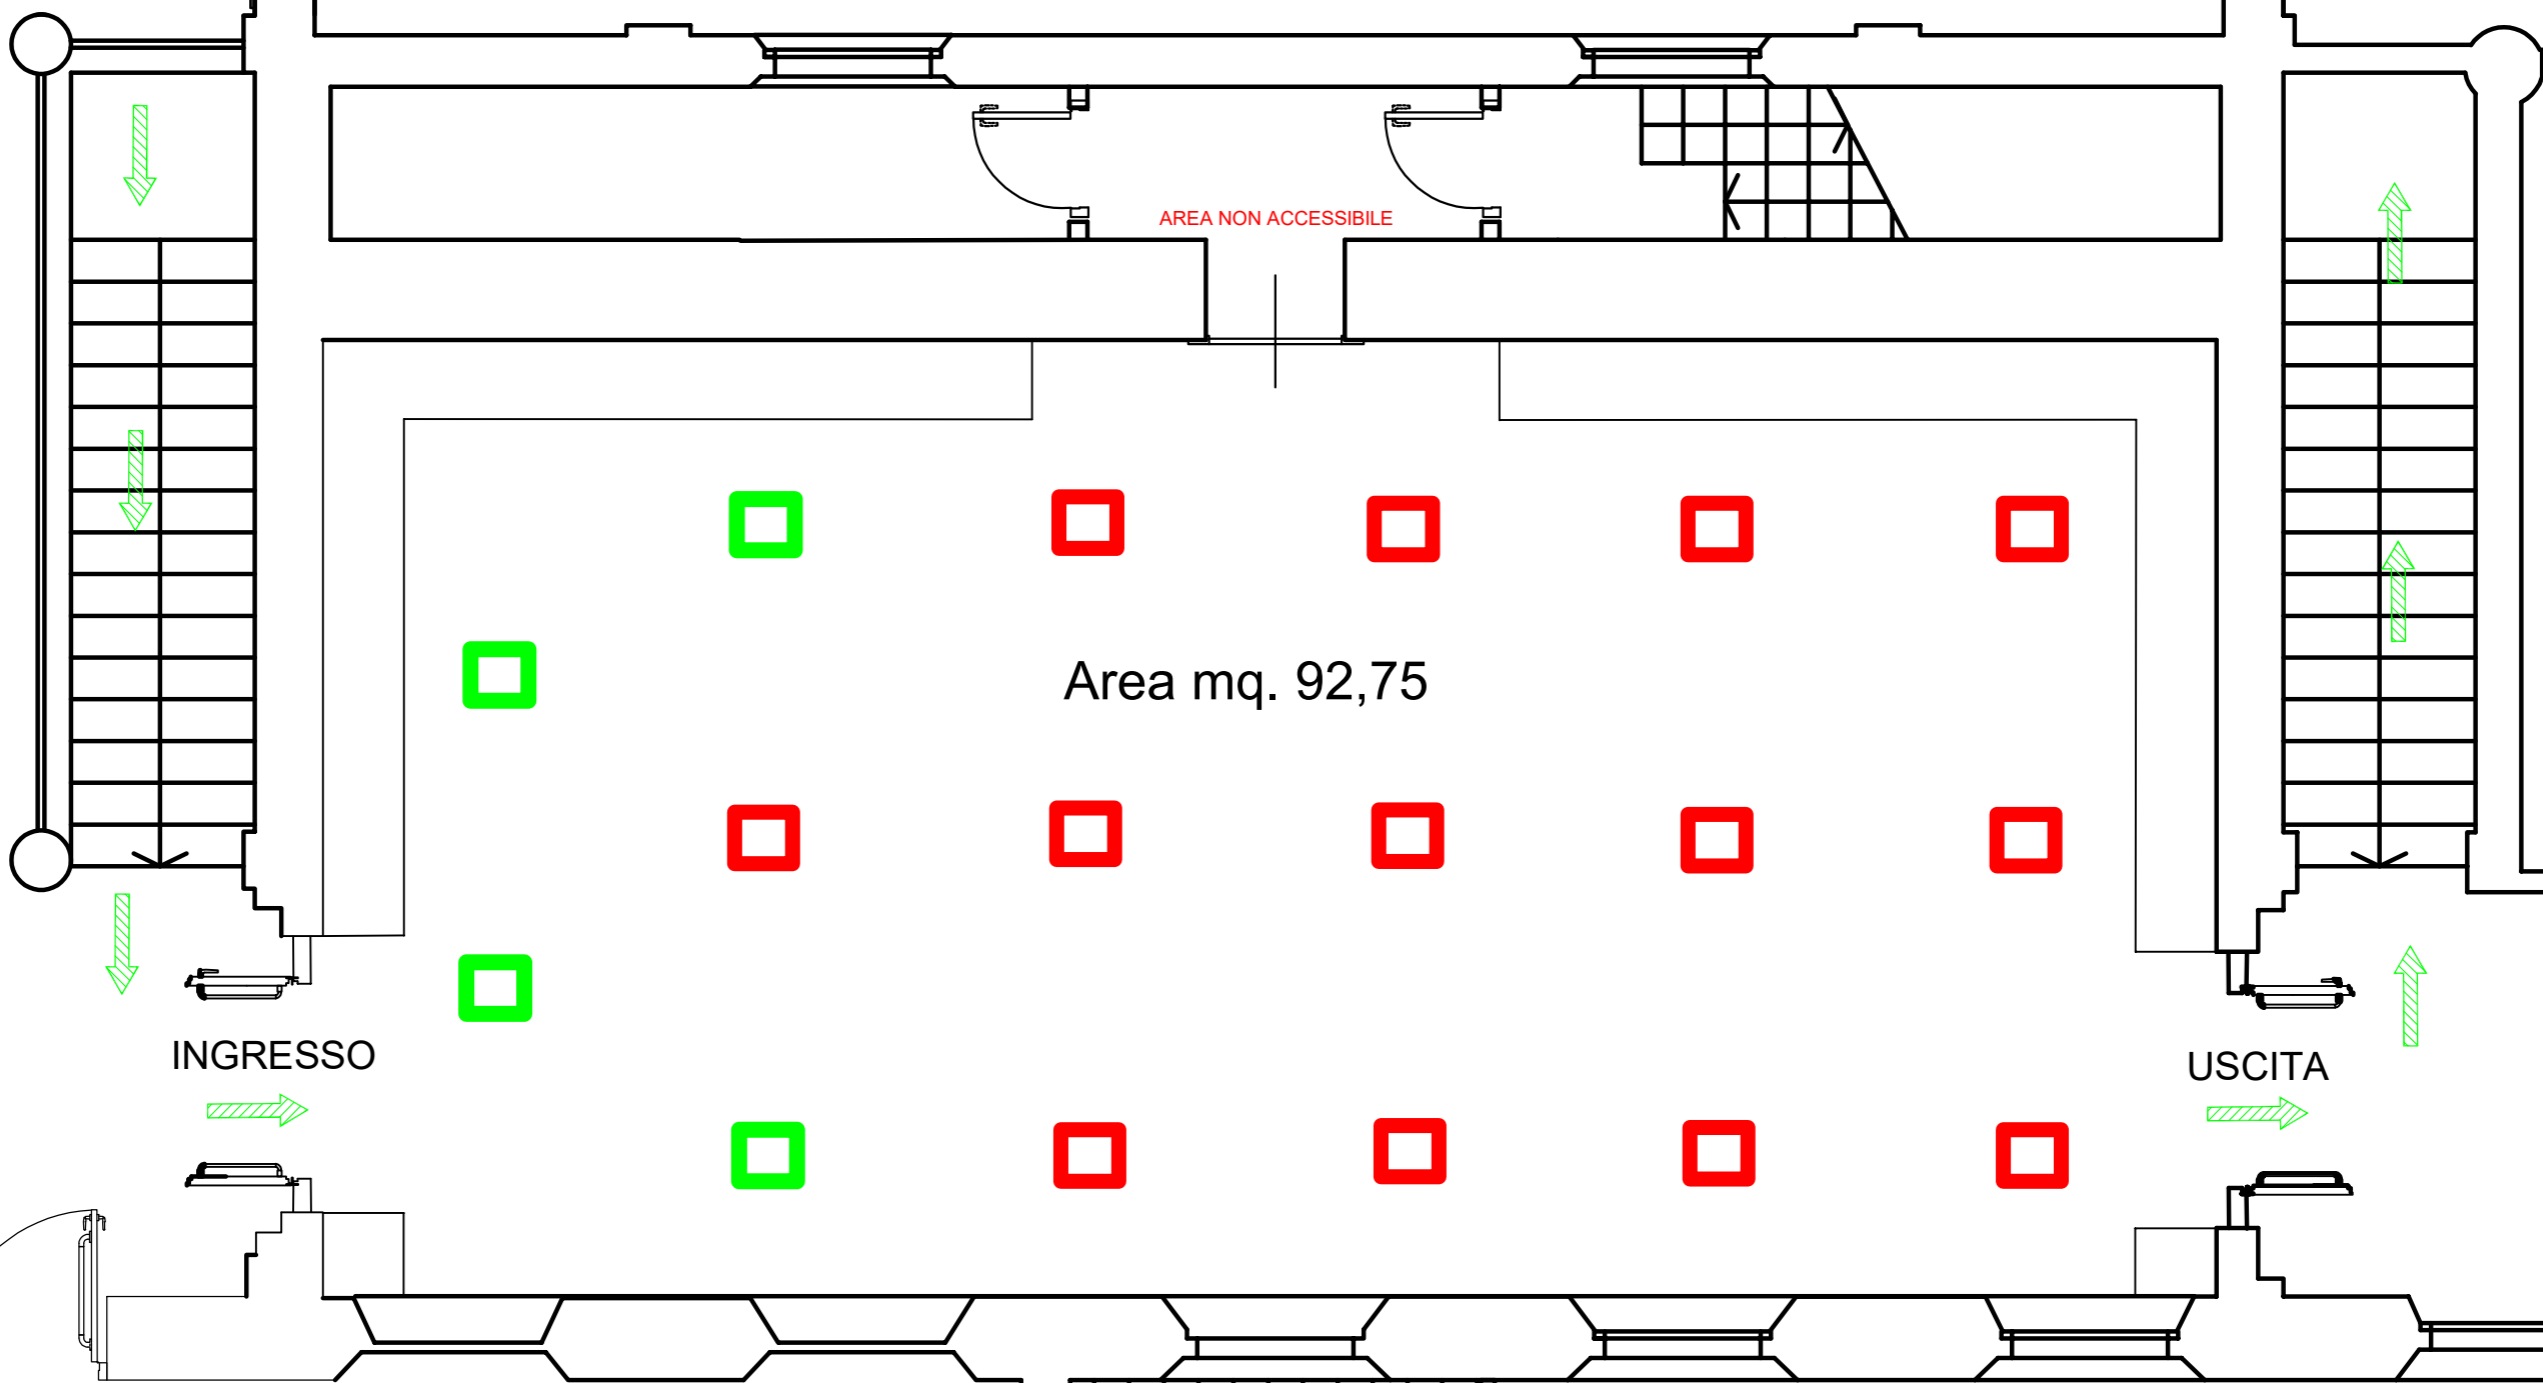

PROTOCOLLO PER LO SVOLGIMENTO DEI CONCORSI PUBBLICI

AULA FORMAZIONE EX GUARDAROBA C.I.S.S.T. NOVARA

DISPOSIZIONE SEDUTE

AREA NON ACCESSIBILE

Area mq. 92,75

INGRESSO

USCITA

La disposizione delle postazioni dei candidati e della commissione tiene conto della distanza minima di mt.2.25 tra i presenti ed, in tal modo, dell'area minima pro-capite secondo i criteri indicati nel protocollo